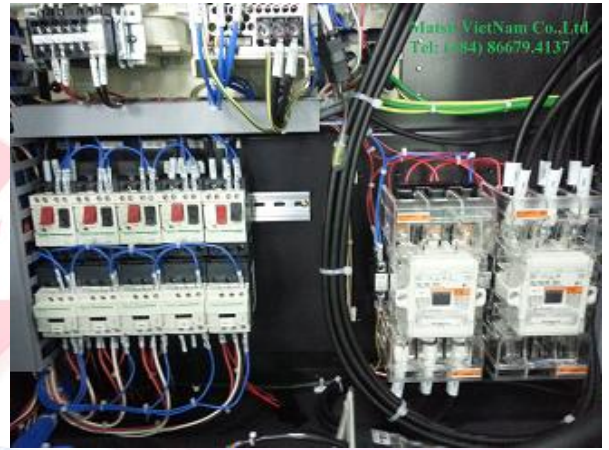

Distribution panel

Power supply for machine – 3 phase 380V / 3phase 200V (Japan machine)

Lắp đặt dây điện cấp nguồn cho máy 3 pha 380V/ 3 pha 200V (dây chuyên, máy Nhật bản)

- Lắp đặt LED chiếu sáng/ Installation LED lighting: Philips – Paragon – Duhal - Gainini